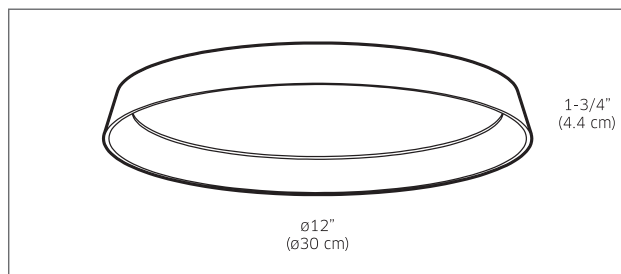

MODÈLE

CFH12-3K

Plafonnier rond de 12", 20W, 3000K, 1200 lumens pour la lumière générale et 6W, 3000K, 360 lumens pour la lumière ambiante

SPÉCIFICATIONS

- Connexion directe 120 VAC.
- Transformateur intégré.
- Plus de 50 000 heures de durée de vie.
- Lumière blanche chaleureuse.
- Excellent rendu de couleur.
- Distribution large et uniforme sur 360°.
- DEL à rendement supérieur et à durée de vie prolongée.
- Émission de chaleur négligeable.
- Lentille givrée.
- Technologie « Edge lit ».
- Construction d'aluminium.
- Profil très discret.
- Graduable.

INSTALLATION

- Système d'installation au plafond.
- S'installe sur une boîte de jonction octogonale standard 4".
- Quincaillerie non apparente.
- Installation facile et rapide en un quart de tour.

FINI

SN Nickel satiné
WH Blanc

EXEMPLE DE COMMANDE

CFH12-3K-WH

Correspond à un plafonnier rond de 12" dans un fini blanc.